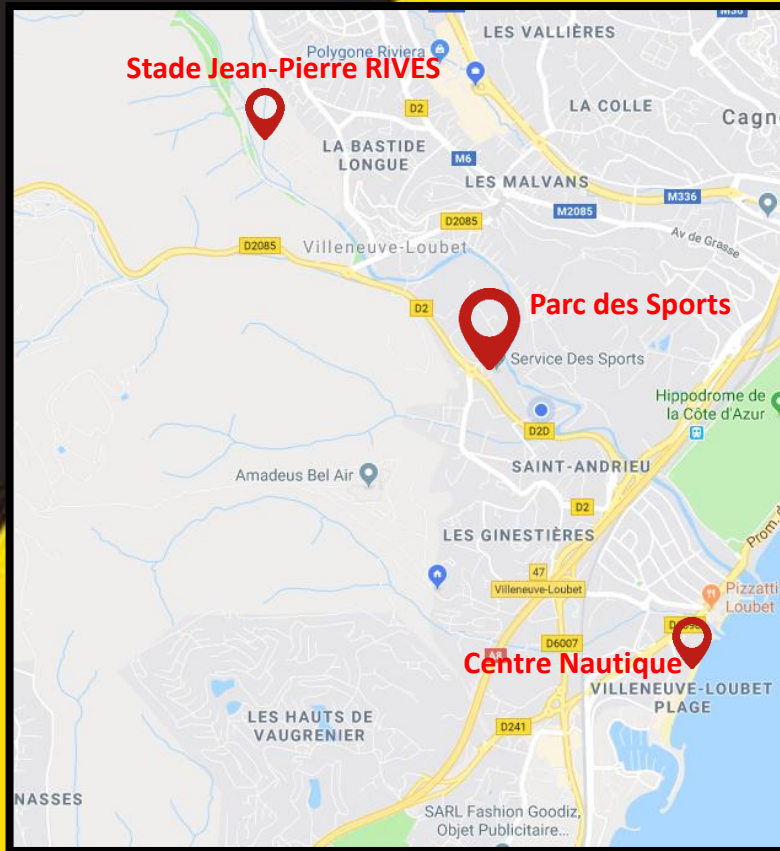

Où pratiquer à VILLENEUVE LOUBET

SERVICE DES SPORTS

GUIDE DES SPORTS

2023/2024

Service des Sports

Tél. : 04.92.02.60.25

E-Mail : sport@villeneuveloubet.fr

Site internet : villeneuveloubet.fr